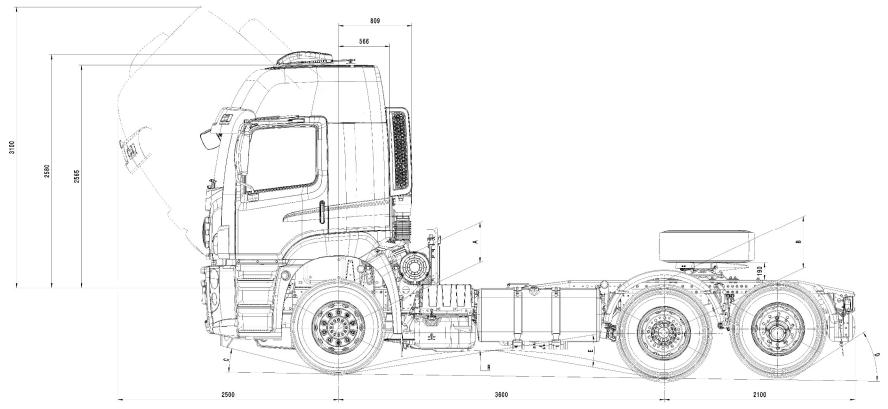

BOARDS LETUR ATLAS

Dimensões/Dimensions (m) - Ref. 298/300 R22,5 (conf. à ALAPA)							
C.E./B 4850m	A	B	C	D	E	R	BE
Cabine Longa Vazio/Carb weight (DIN 72000)	-	-	-	-	-	-	-
4 x 2 3324	447	576	131*	131*	191*	5500	492
Low Roof Cabine Carregado(GVM)	-	-	-	-	-	-	-

23K.000.111.A