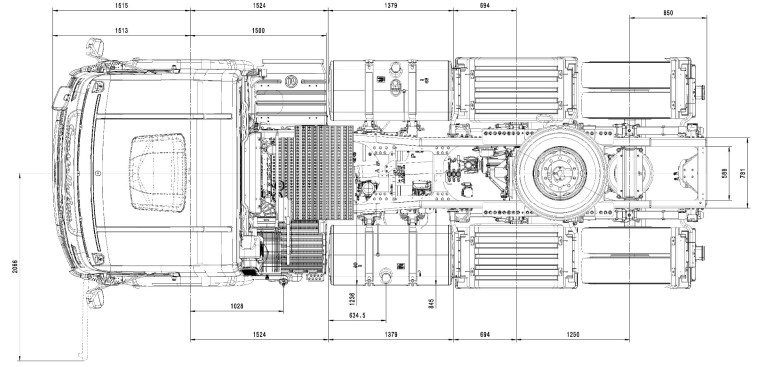

BOARDS LETUR ATLAS

Dimensões/Dimensions (m) - Ref. 298/300 R22,5 (conf. à ALAPA)							
C.E./B 4850m	A	B	C	D	E	R	BE
Cabine Longa Vazio/Carb weight (DIN 72000)	-	-	-	-	-	-	-
4 x 2 3324	447	576	131*	131*	191*	5500	492
Low Roof Cabine Carregado(GVM)	-	-	-	-	-	-	-

23K.000.111.A