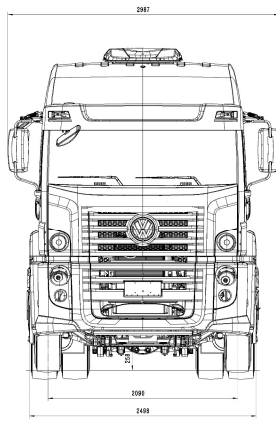

BOARDS LETUR ATLAS

Dimensões/Dimensions (m) - Ref. 298/300 R22,5 (conf. à ALAPA)							
C.E./B 4850m	A	B	C	D	E	R	BE
Cabine Longa Vazio/Carb weight (DIN 72000)	-	-	-	-	-	-	-
4 x 2 3324	447	576	131*	131*	191*	5500	492
Low Roof Cabine Carregado(GVM)	-	-	-	-	-	-	-

23K.000.111.A