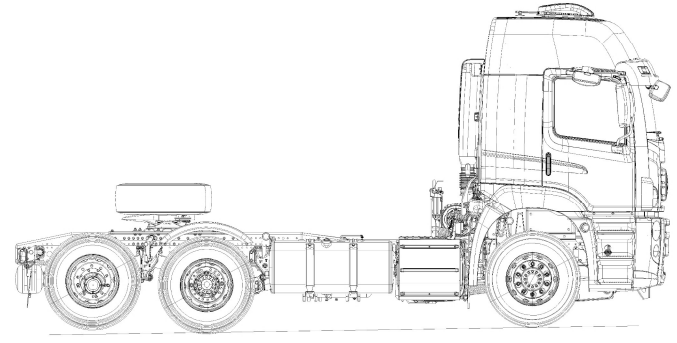

BOARDS LETUR ATLAS

Dimensões/Dimensions (m) - Ref. 298/300 R22,5 (conf. à ALAPA)							
C.E./B 4850m	A	B	C	D	E	R	BE
Cabine Longa Vazio/Carb weight (DIN 72000)	-	-	-	-	-	-	-
4 x 2 3324	447	576	131*	131*	191*	5500	492
Low Roof Cabine Carregado(GVM)	-	-	-	-	-	-	-

23K.000.111.A