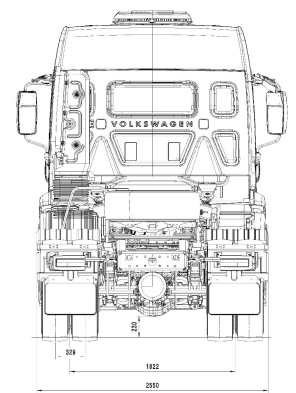

BOARDS LETUR ATLAS

Dimensões/Dimensions (m) - Ref. 298/300 R22,5 (conf. à ALAPA)							
C.E./B 4850m	A	B	C	D	E	R	BE
Cabine Longa Vazio/Carb weight (DIN 72000)	-	-	-	-	-	-	-
4 x 2 3324	447	576	131*	131*	191*	5500	492
Low Roof Cabine Carregado(GVM)	-	-	-	-	-	-	-

23K.000.111.A